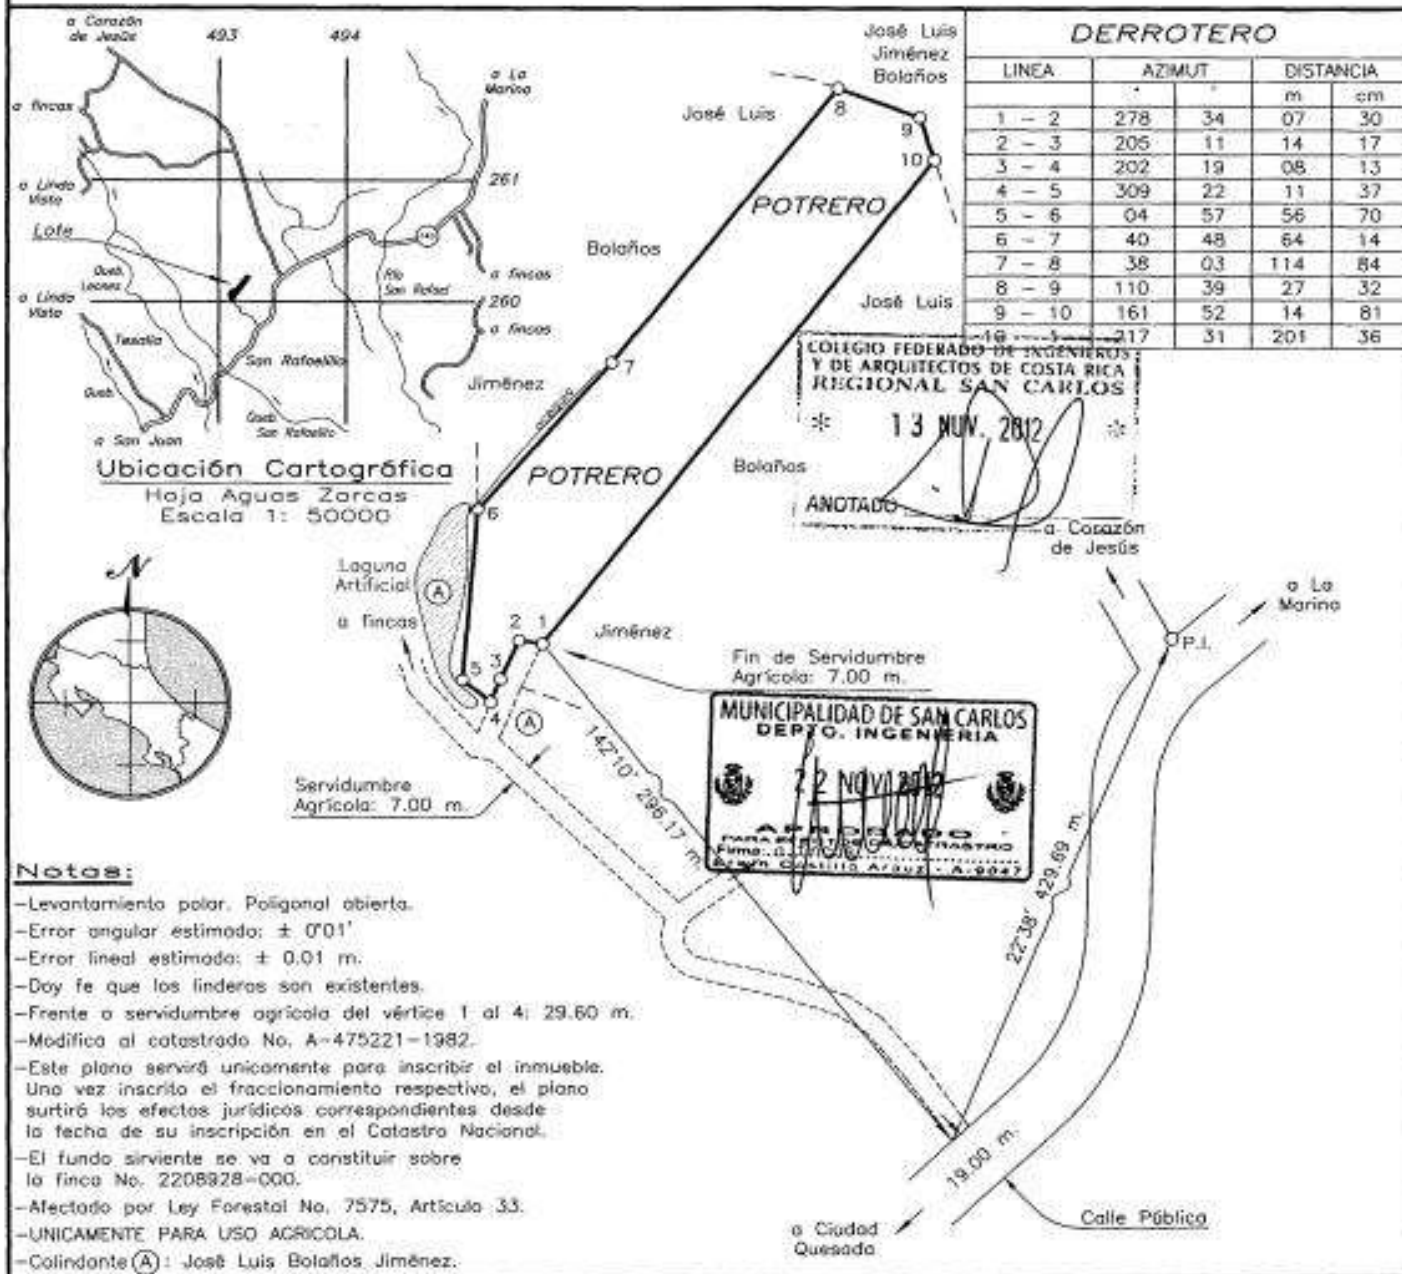

INSCRIPCIÓN: 2-1622363-2012

Fecha: 29/11/2012 07:59:59
 Registrador: MARIANELA ROLAS CAMACHO
 DABIC354D783760ADP5AF557587094281

Catastro Nacional
1-2785562
 14/11/2012 09:50:19

Catastro Nacional
1-2785562
 27/11/2012 11:01:05
Reingreso

| | | |
|--|--|--|
| <p>Información del Registro Público</p> <p>Es parte de la finca inscrita al Folio Real: 2208928-000</p> <p>Area según registro: 6 ha. 6694.68 m.²</p> | | <p>Alberto Martín Zamora Aguilar Ingeniero Asociado T.A. 8068 Protocolo tomo: 17912 Folio: 184</p> |
| <p>Area:</p> <p>8497 m.²</p> | <p>Situado en: San Rafael</p> <p>Distrito: 01° Quesada Cantón: 10° San Carlos Provincia: 02° Alajuela</p> <p>Escala 1: 2000</p> | |
| <p>Archivo: 0/San Rafael/2</p> | | <p>Fecha: Noviembre/2012</p> |