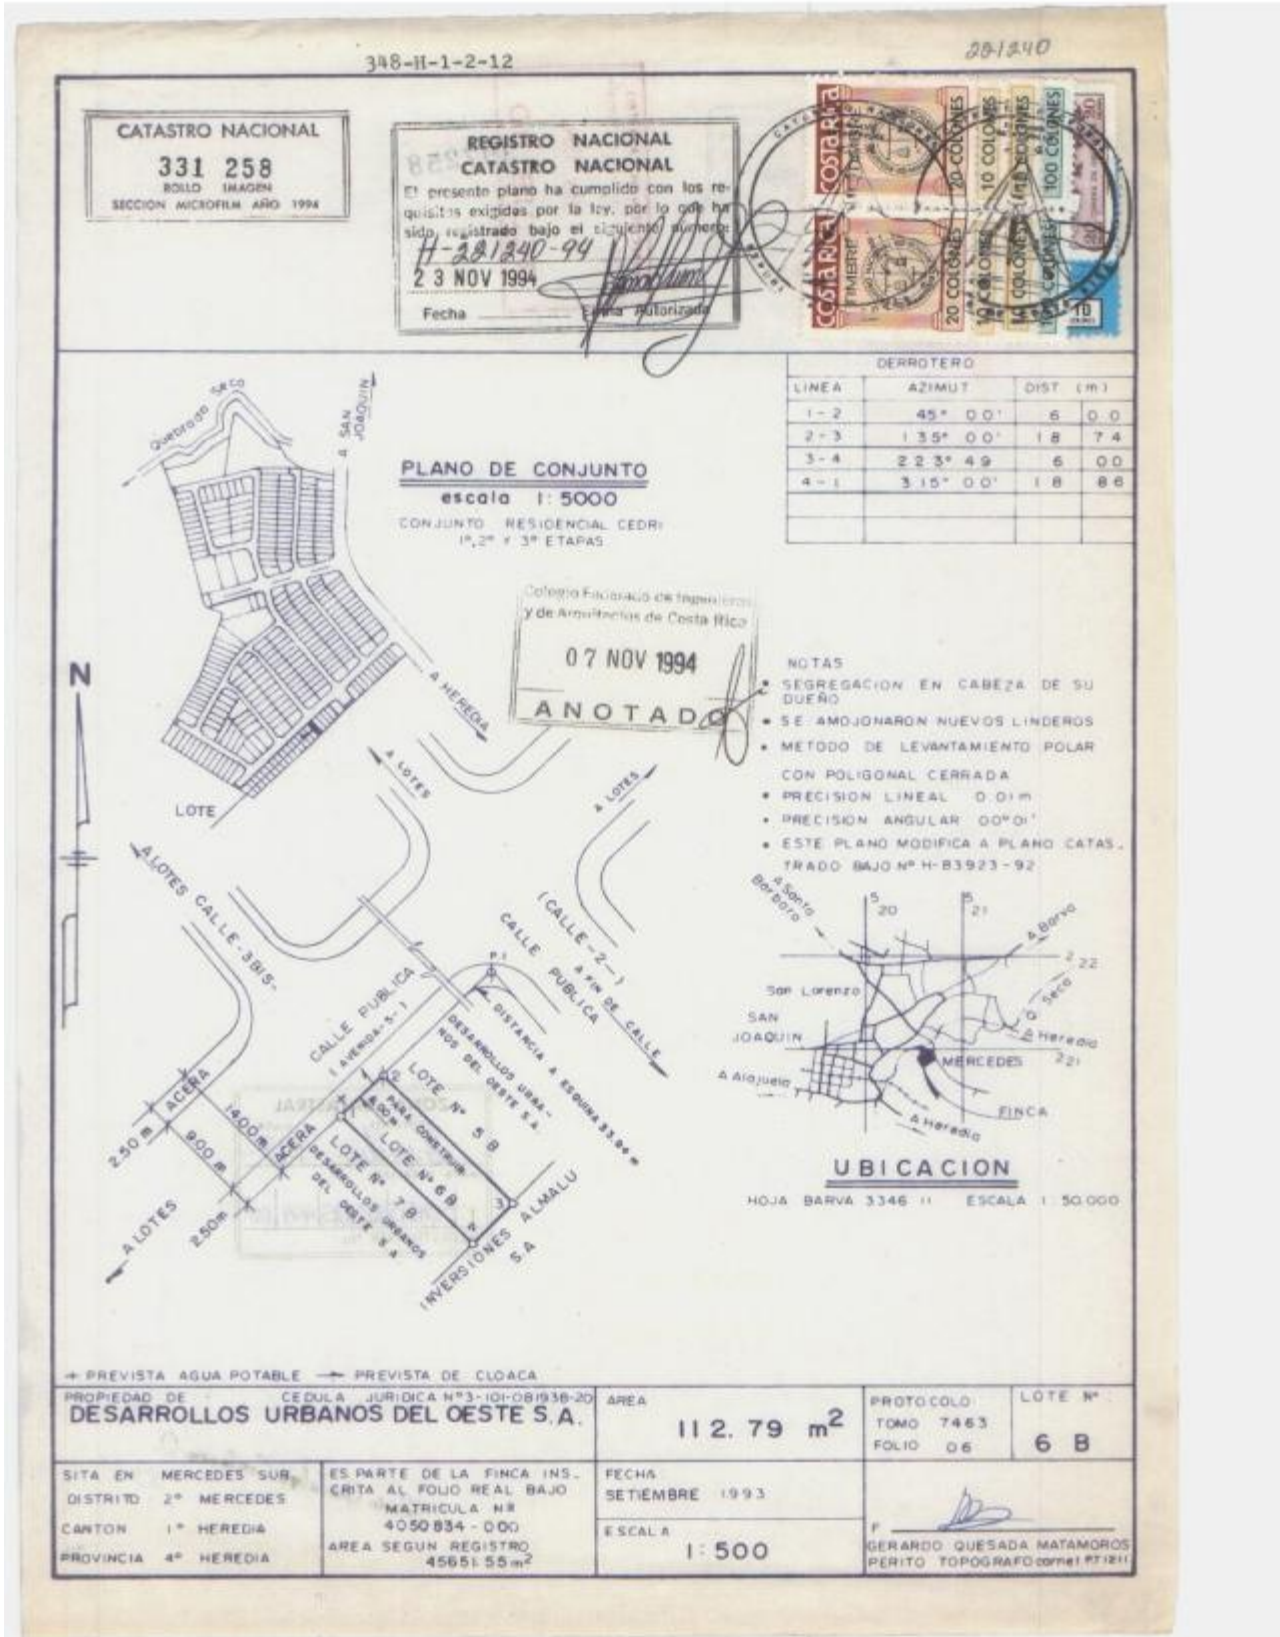

REPUBLICA DE COSTA RICA
REGISTRO NACIONAL
NUMERO DE CERTIFICACION: RNPDIGITAL-664432-2022

Plano(s) Catastrado(s)

PLANO: 4-221240-1994

Anotaciones: Inexistente(s) No tiene movimientos en Bienes Inmuebles

El Registro Nacional advierte que las anotaciones registrales antes del 25 de mayo del 2011 no están disponibles para ser consultadas por este medio.

En caso existir anotaciones anteriores al 30 de Junio del 2003 se encuentran en la imagen del plano.

De acuerdo al artículo 71 del reglamento a la Ley del Catastro Nacional, esta certificación no indica si el plano está caduco.