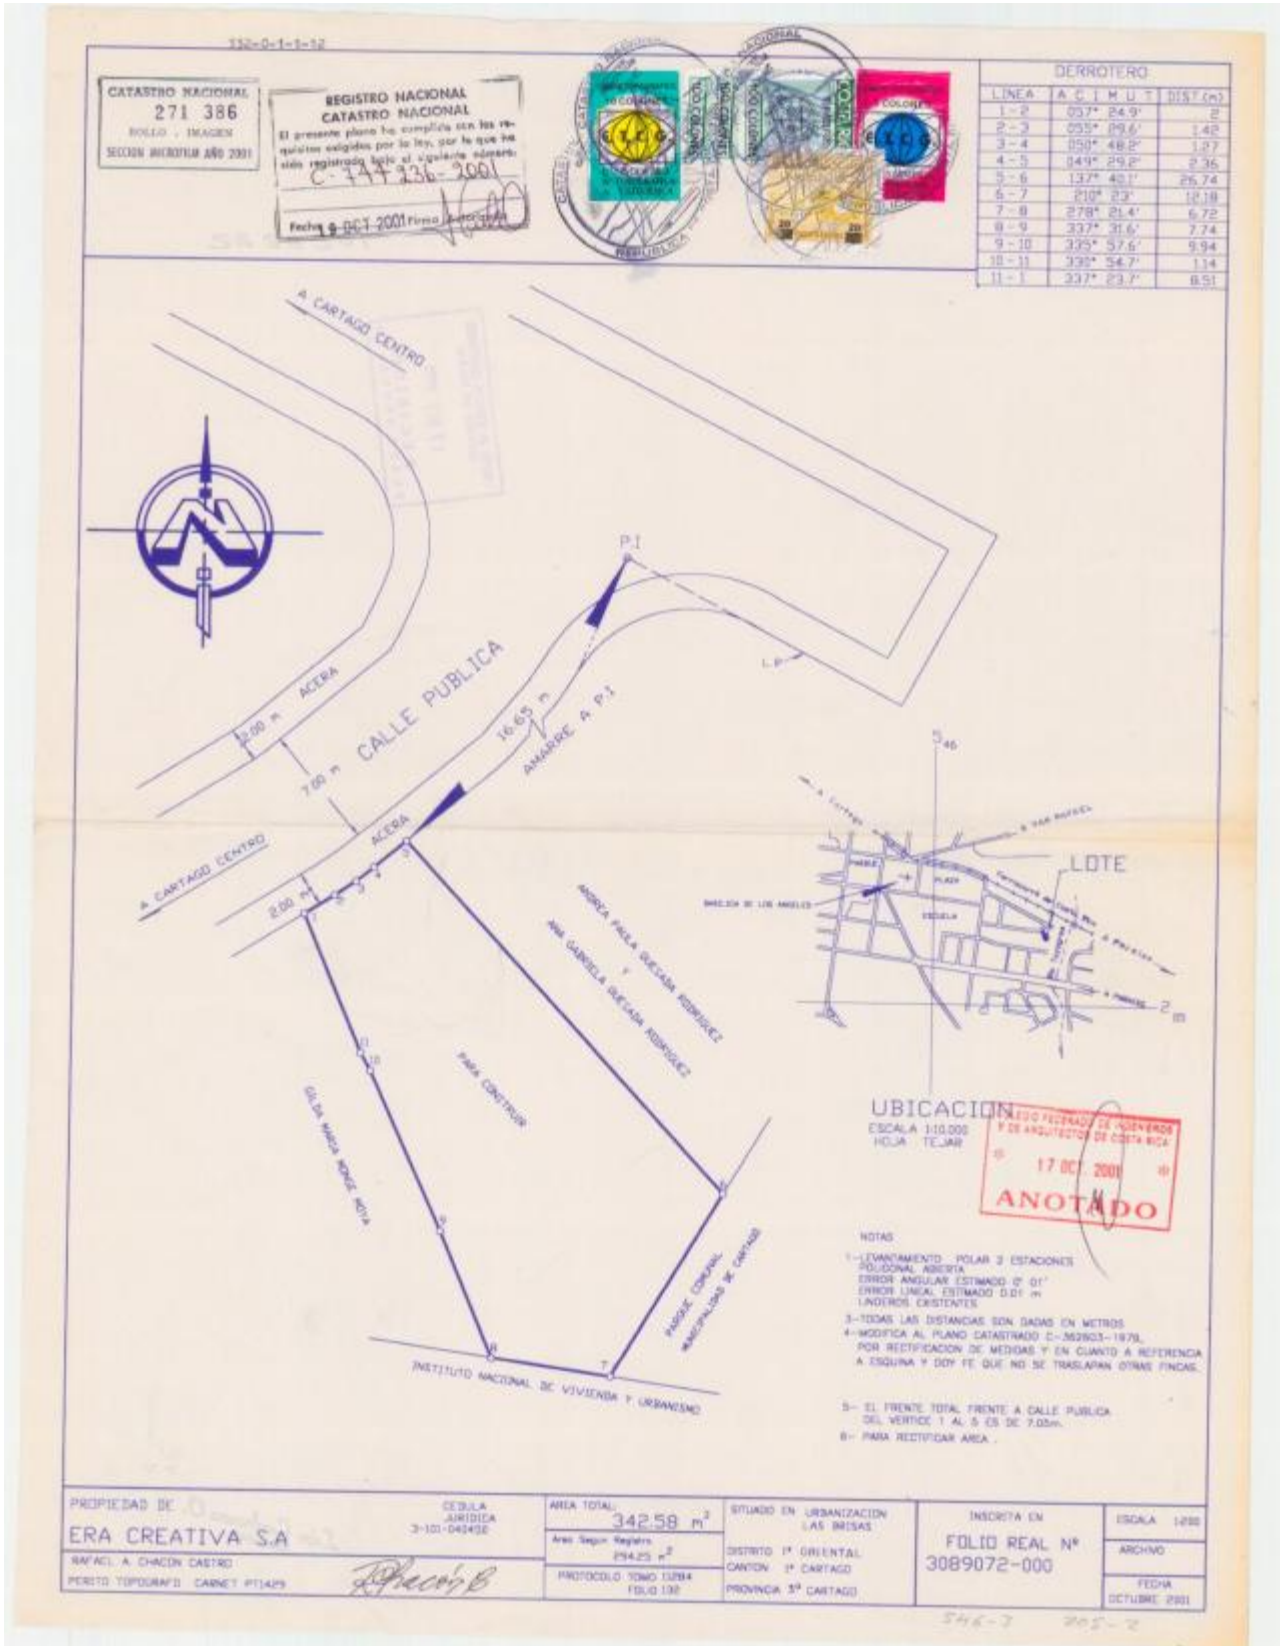

REPUBLICA DE COSTA RICA
REGISTRO NACIONAL
NUMERO DE CERTIFICACION: RNPDIGITAL-571715-2023

Plano(s) Catastrado(s)

PLANO: 3-744236-2001

Anotaciones: Inexistente(s) No tiene movimientos en Bienes Inmuebles

El Registro Nacional advierte que las anotaciones registrales antes del 25 de mayo del 2011 no están disponibles para ser consultadas por este medio.

En caso existir anotaciones anteriores al 30 de Junio del 2003 se encuentran en la imagen del plano.

De acuerdo al artículo 71 del reglamento a la Ley del Catastro Nacional, esta certificación no indica si el plano está caduco.